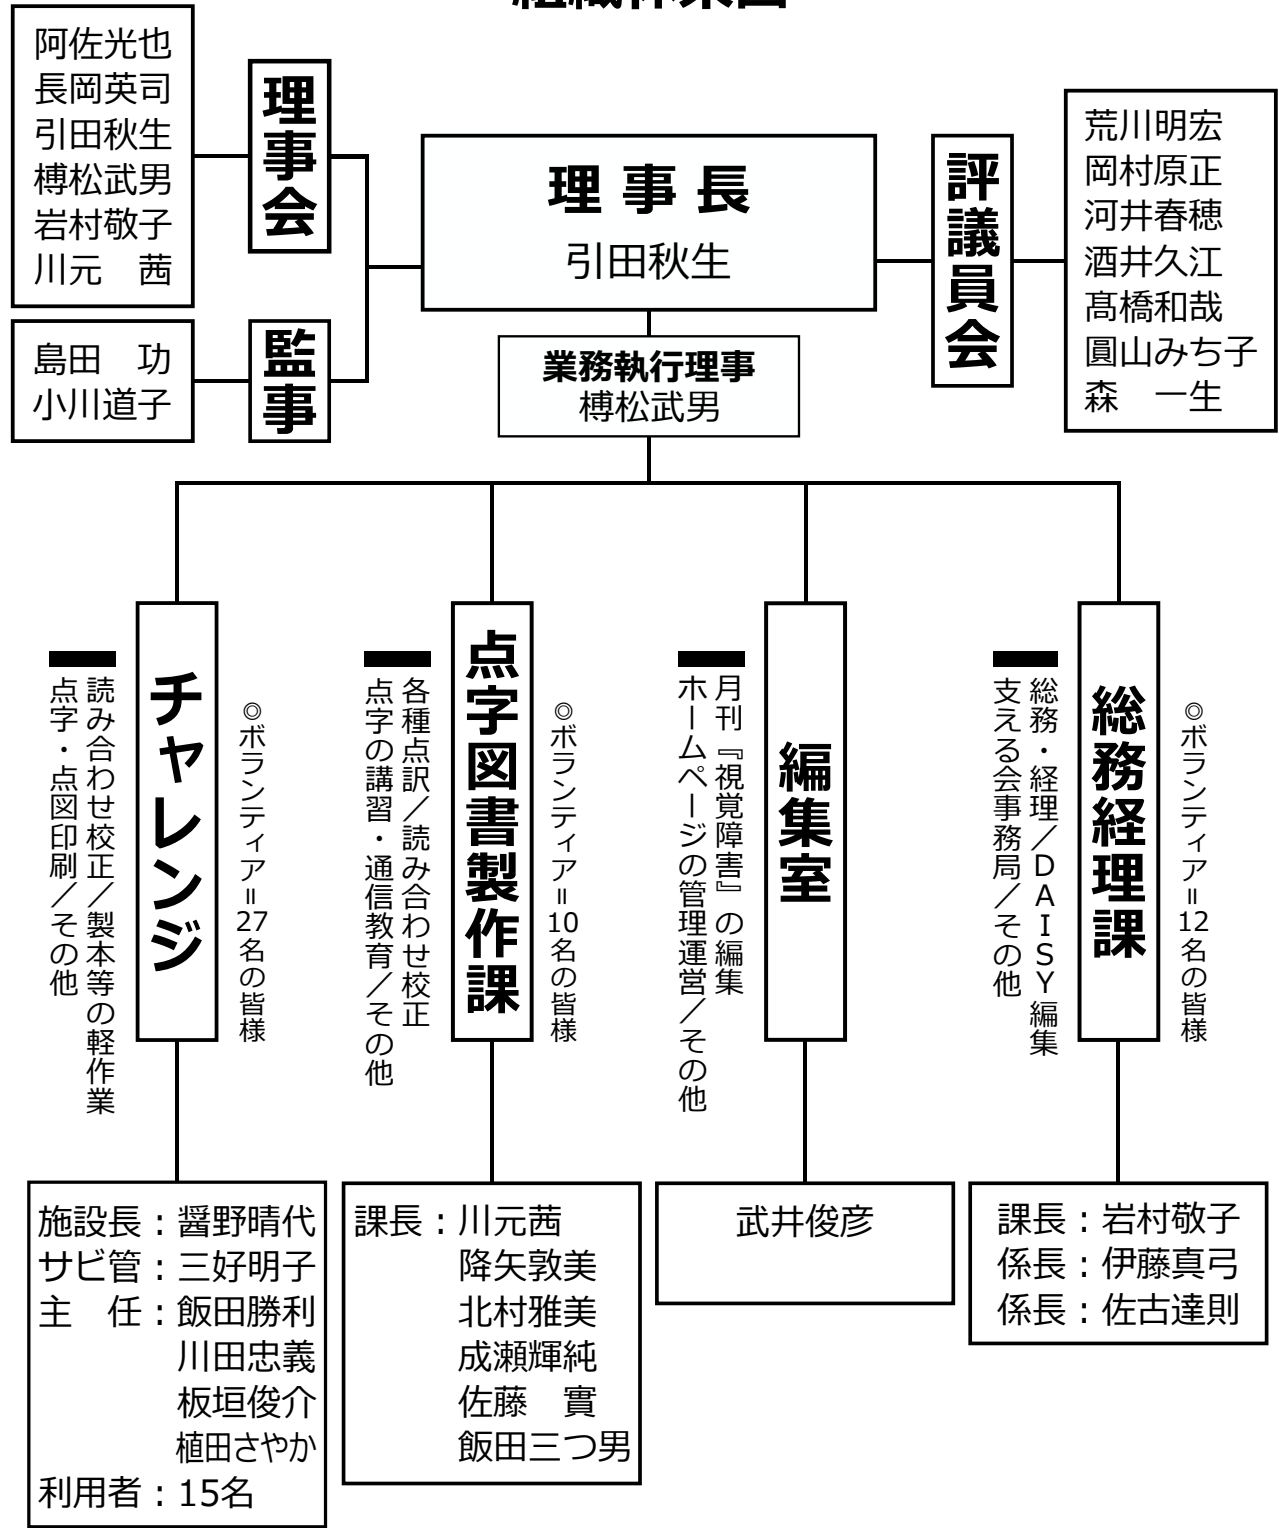

社会福祉法人 視覚障害者支援総合センター

組織体系図

(2021年7月1日現在 敬称略)

※サビ管=サービス管理責任者

創立者：高橋 實