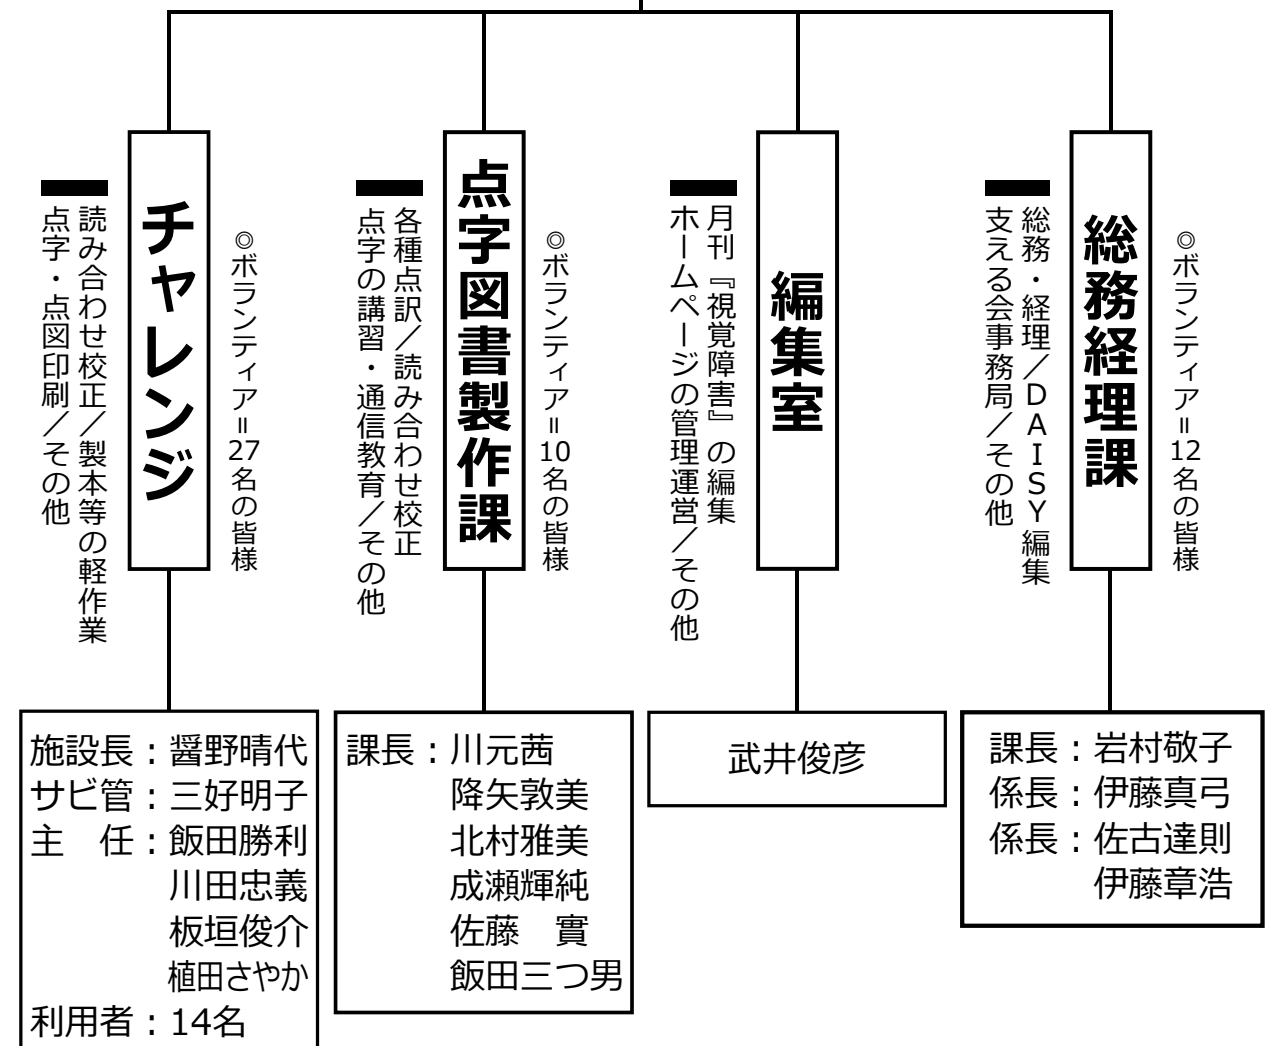

社会福祉法人 視覚障害者支援総合センター

組織体系図

(2022年3月11日現在 敬称略)

※サビ管=サービス管理責任者

創立者：高橋 實